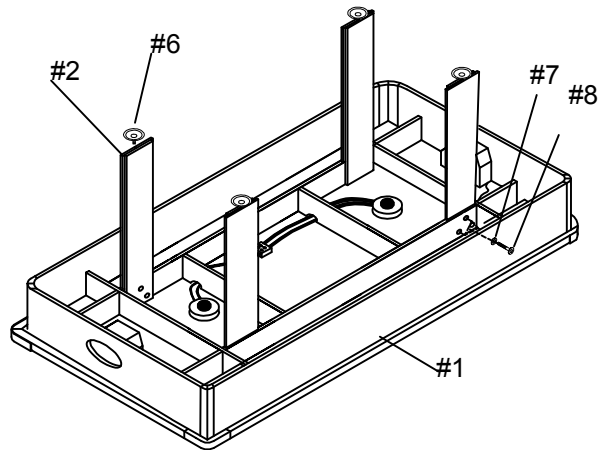

ASSEMBLY INSTRUCTIONS

Coliseum 7' BEX- 712-9030/712-9110

Part List

<p>#1</p>  <p>Main frame 1 pc</p>	<p>#2</p>  <p>Leg 4pcs</p>	<p>#3</p>  <p>T4*1" Screw 24pcs</p>	<p>#4</p>  <p>Puck Catch 2pcs</p>
<p>#5</p>  <p>Leg End Panel 4pcs</p>	<p>#6</p>  <p>Leg Levelers 4pcs</p>	<p>#7</p>  <p>5/16"*19mm Washers 12pcs</p>	<p>#8</p>  <p>5/16"*1-1/2" Bolts 12pcs</p>
<p>#9</p>  <p>T4*12mm Screw 4 pcs</p>	<p>#10</p>  <p>Strikers 2 pcs</p>	<p>#11</p>  <p>Pucks 2 pcs</p>	<p>#12</p>  <p>Wrench 1pc</p>

STEP 1

STEP 2

STEP 3