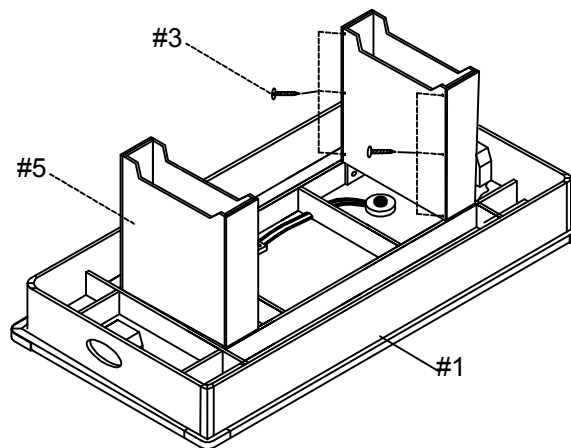

ASSEMBLY INSTRUCTIONS

Coliseum 7' BEX- 712-9030/712-9110

Part List

<p>#1</p>  <p>Main frame 1 pc</p>	<p>#2</p>  <p>Leg 4pcs</p>	<p>#3</p>  <p>T4*1" Screw 24pcs</p>	<p>#4</p>  <p>Puck Catch 2pcs</p>
<p>#5</p>  <p>Leg End Panel 4pcs</p>	<p>#6</p>  <p>Leg Levelers 4pcs</p>	<p>#7</p>  <p>5/16"*19mm Washers 12pcs</p>	<p>#8</p>  <p>5/16"*1-1/2" Bolts 12pcs</p>
<p>#9</p>  <p>T4*12mm Screw 4 pcs</p>	<p>#10</p>  <p>Strikers 2 pcs</p>	<p>#11</p>  <p>Pucks 2 pcs</p>	<p>#12</p>  <p>Wrench 1pc</p>

STEP 1

STEP 2

STEP 3