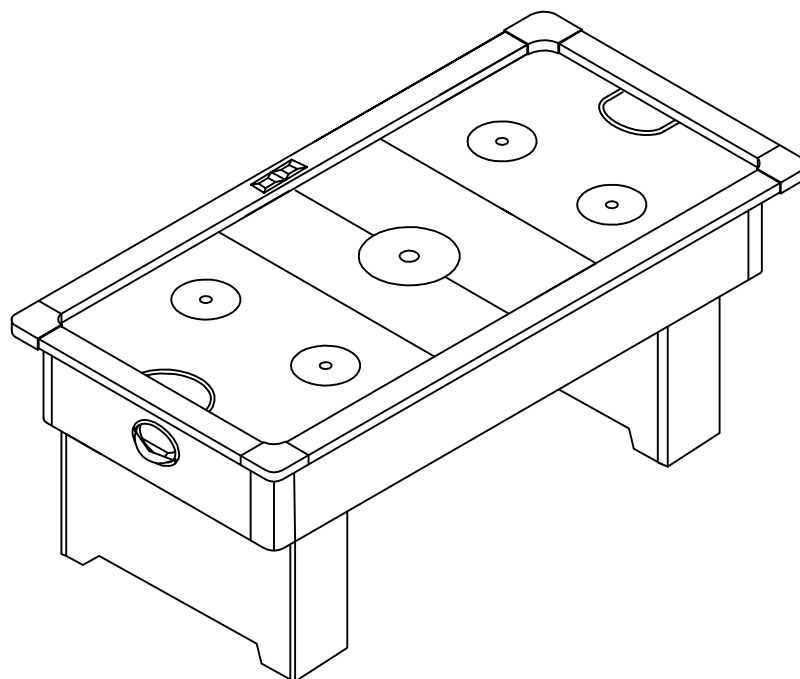

ASSEMBLY INSTRUCTIONS

Coliseum 7' BEX- 712-9030/712-9110

Part List

<p>#1</p>  <p>Main frame 1 pc</p>	<p>#2</p>  <p>Leg 4pcs</p>	<p>#3</p>  <p>T4*1" Screw 24pcs</p>	<p>#4</p>  <p>Puck Catch 2pcs</p>
<p>#5</p>  <p>Leg End Panel 4pcs</p>	<p>#6</p>  <p>Leg Levelers 4pcs</p>	<p>#7</p>  <p>5/16"*19mm Washers 12pcs</p>	<p>#8</p>  <p>5/16"*1-1/2" Bolts 12pcs</p>
<p>#9</p>  <p>T4*12mm Screw 4 pcs</p>	<p>#10</p>  <p>Strikers 2 pcs</p>	<p>#11</p>  <p>Pucks 2 pcs</p>	<p>#12</p>  <p>Wrench 1pc</p>

STEP 1

STEP 2

STEP 3